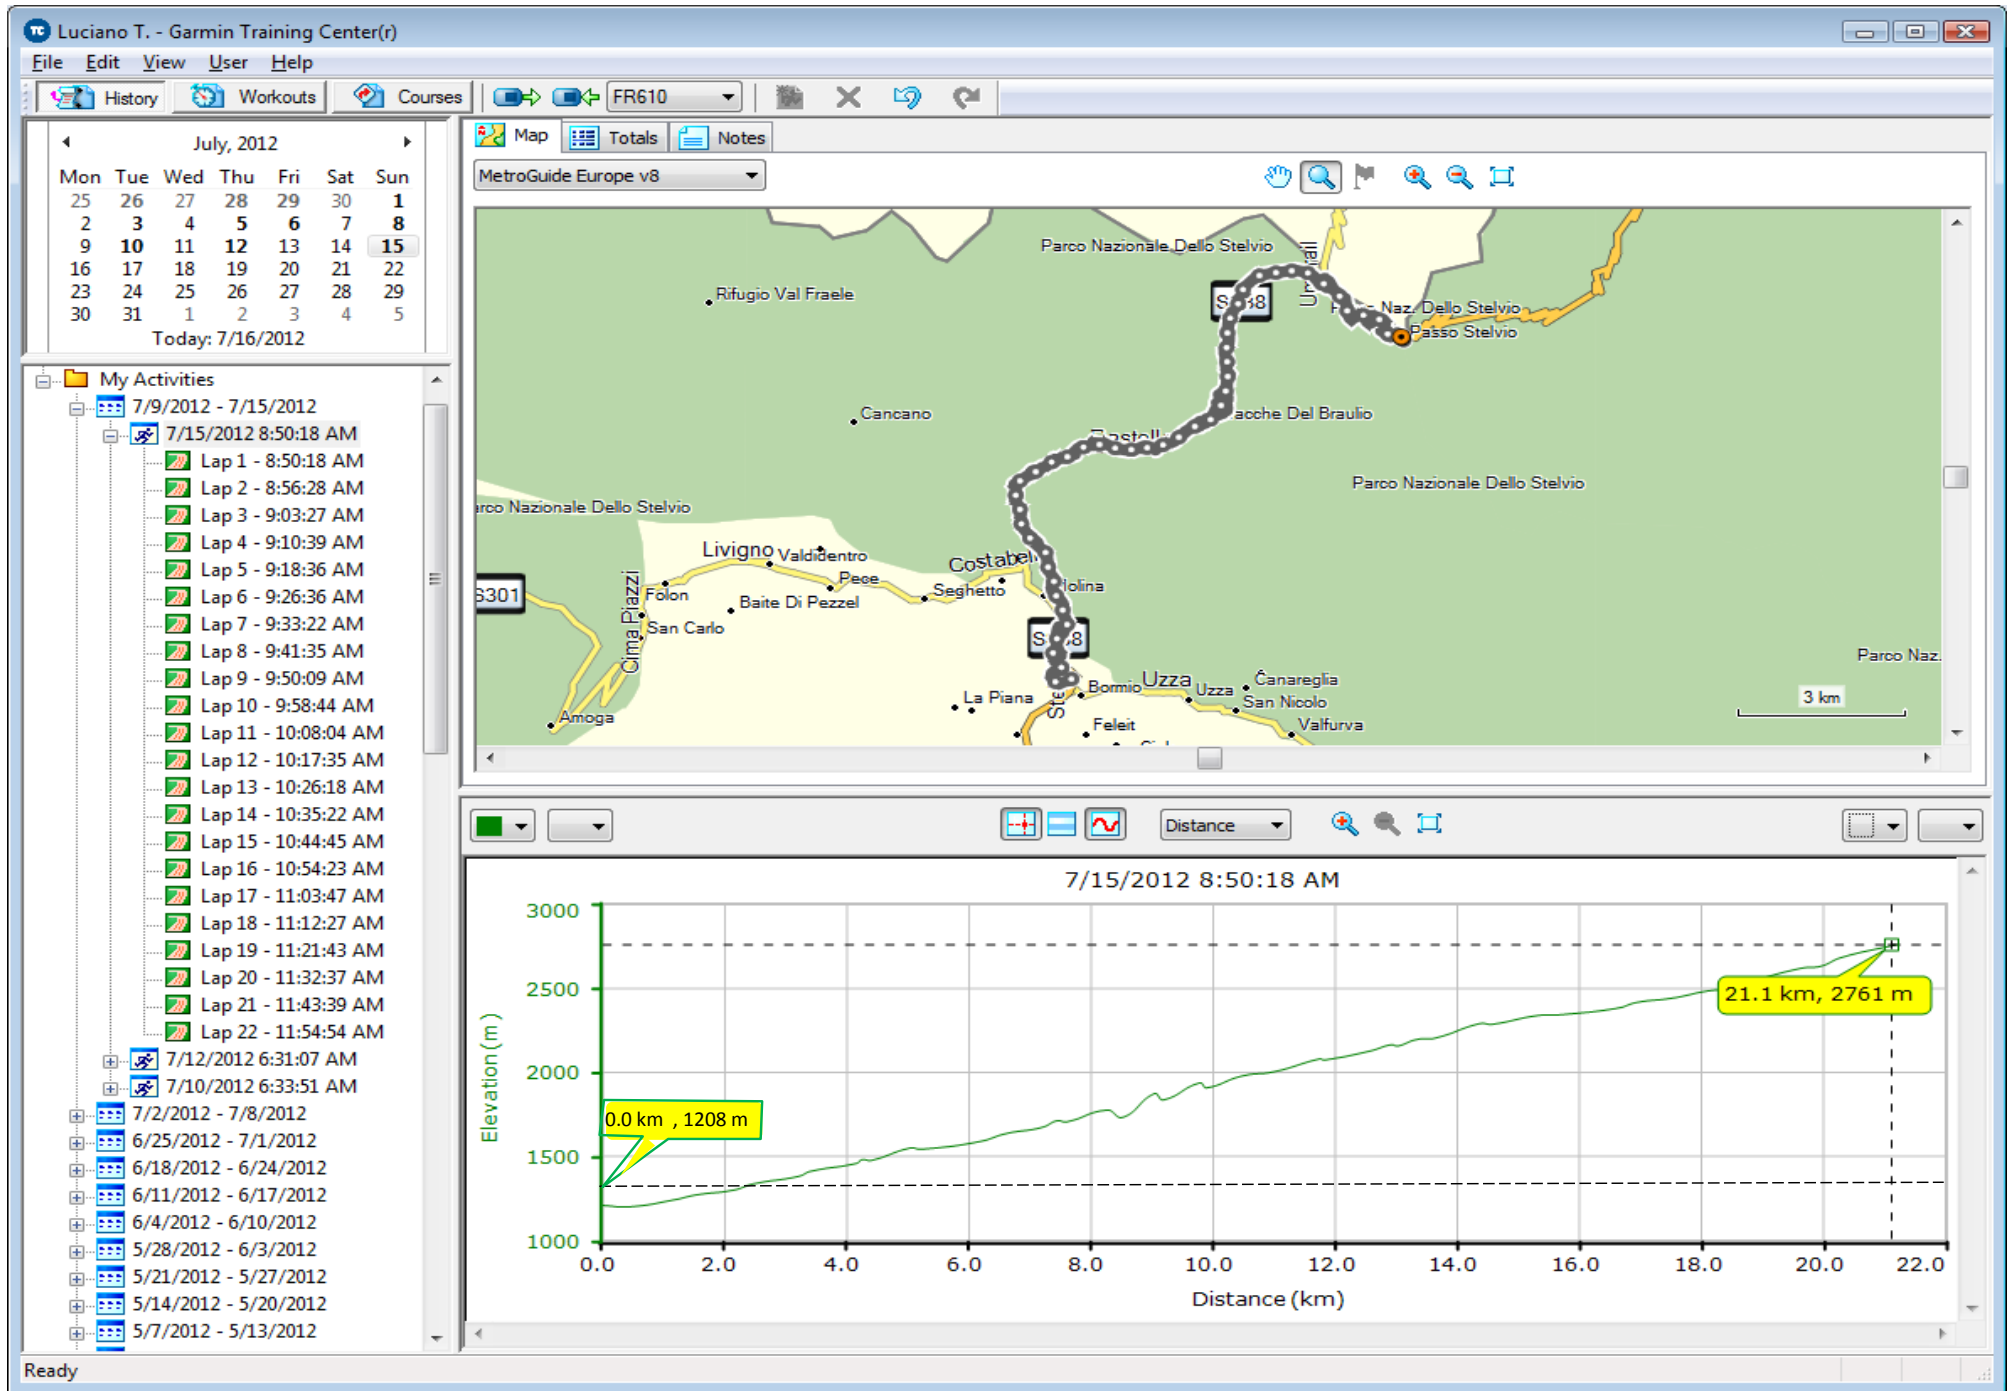

Bormio - Stelvio 2012

Invia al dispositivo Condividi

[+](#) [-](#) [Mappa](#) [Satellite](#)

Indicatori chilometri

21,26 km

Quota

Copyright © 1996-2011 Garmin Ltd. o società affiliate [Informativa sulla privacy](#) | [Termini di utilizzo](#) Modifica lingua in [Preferenze di visualizzazione](#): italiano

Garmin.com

È stato effettuato l'accesso come trezzil | [Impostazioni](#) | [Aiuto](#) | [Disconnetti](#) | [Carica](#)

GARMIN Connect

Bachecca | Analisi | Pianificazioni | **Esplora**

Calendario | Percorsi | Allenamenti | Obiettivi

Bormio - Stelvio 2012

[+](#) [-](#) | [Mappa](#) | [Satellite](#)

Indicatori chilometri

21,26 km

Google

1 km
1 mi

Quota

Copyright © 1996-2011 Garmin Ltd. o società affiliate | [Informativa sulla privacy](#) | [Termini di utilizzo](#)